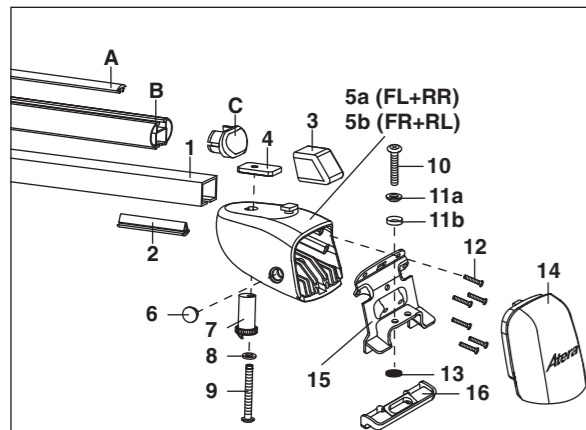

# Atera SIGNO

Audi  
Q7 Reling 07/2015-

5

6

nur bei / only for Part-No.: 045 326

7

- nur bei Art.Nr.: 045 326  
only for part no.: 045 326
- |               |                 |
|---------------|-----------------|
| A- 9919700065 | 11a- 9910700030 |
| B- 9945700112 | 11b- 9910700077 |
| C- 9918700253 | 12- 9908700010  |
|               | 13- 9922700204  |
|               | 14- 9918700243  |
|               | 15- 9949701616  |
|               | 16- 9918701028  |
- 
- |                |
|----------------|
| 1- 9945700092  |
| 2- 9919700062  |
| 3- 9945700105  |
| 4- 9912700051  |
| 5a- 9918700526 |
| 5b- 9918700527 |
| 6- 9918700250  |
| 7- 9918700249  |
| 8- 9910700004  |
| 9- 9908700231  |
| 10- 9908700231 |