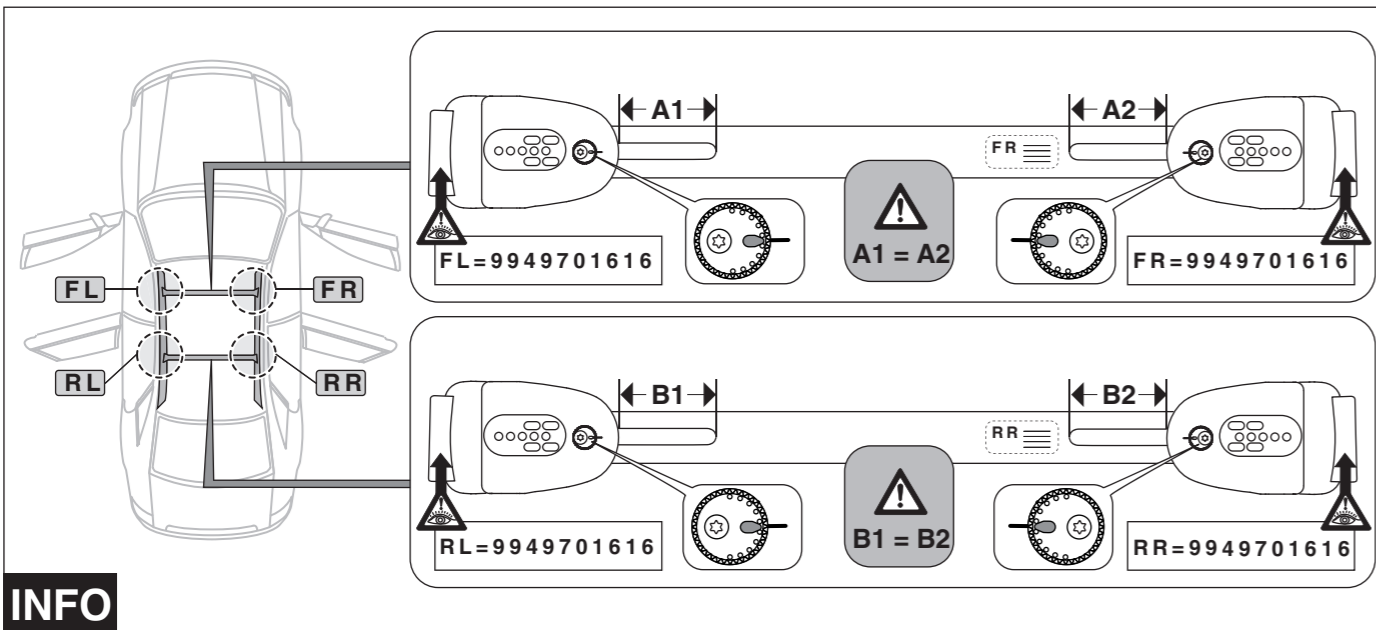

Atera SIGNO

Audi
Q7 Reling 07/2015-