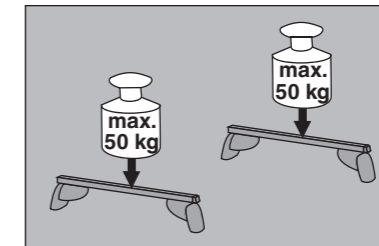

# Atera SIGNO

Audi  
Q7 07/2015-  
mit Reling / with rails / avec des rails de toit

Part-No. : 044 326  
Part-No. : 045 326

Part-No. : 044 326