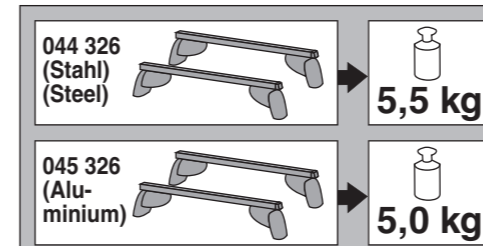

# Atera SIGNO

Audi  
Q7 07/2015-  
mit Reling / with rails / avec des rails de toit

Part-No. : 044 326  
Part-No. : 045 326

Part-No. : 044 326