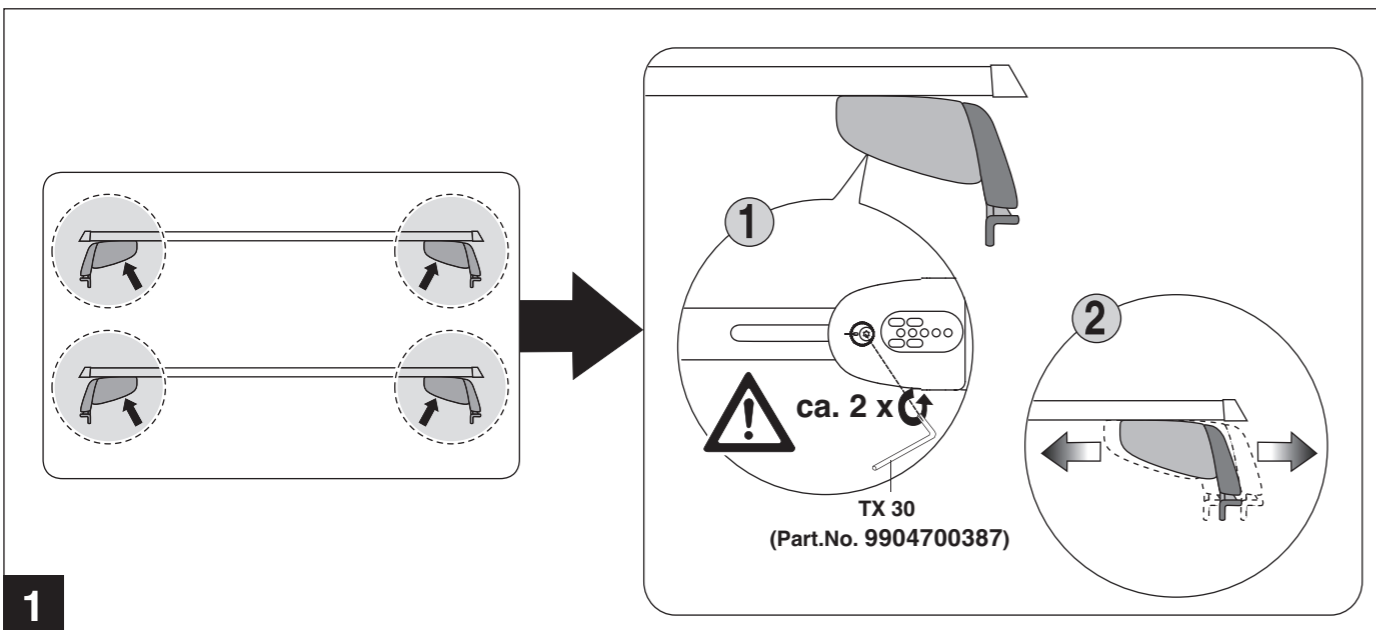

Atera SIGNO

Audi
Q7 Reling 07/2015-

INFO

1

2

3

Atera SIGNO

Audi
Q7 Reling 07/2015-

1

2

3

4

4