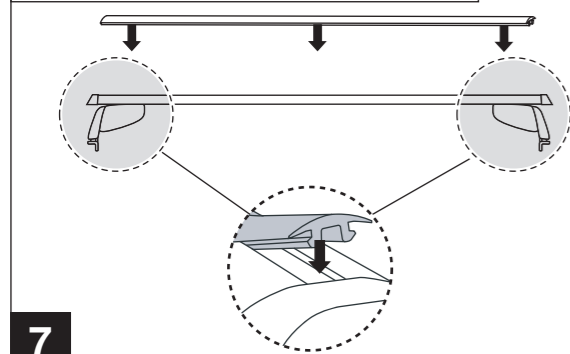

# Atera SIGNO

Audi  
Q7 Reling 07/2015-

5

6

nur bei / only for Part-No.: 045 326

7

- nur bei Art.Nr.: 045 326  
only for part no.: 045 326
- |               |                 |
|---------------|-----------------|
| A- 9919700065 | 11a- 9910700030 |
| B- 9945700112 | 11b- 9910700077 |
| C- 9918700253 | 12- 9908700010  |
|               | 13- 9922700204  |
|               | 14- 9918700243  |
|               | 15- 9949701616  |
|               | 16- 9918701028  |
- 
- |                |
|----------------|
| 1- 9945700092  |
| 2- 9919700062  |
| 3- 9945700105  |
| 4- 9912700051  |
| 5a- 9918700526 |
| 5b- 9918700527 |
| 6- 9918700250  |
| 7- 9918700249  |
| 8- 9910700004  |
| 9- 9908700231  |
| 10- 9908700231 |