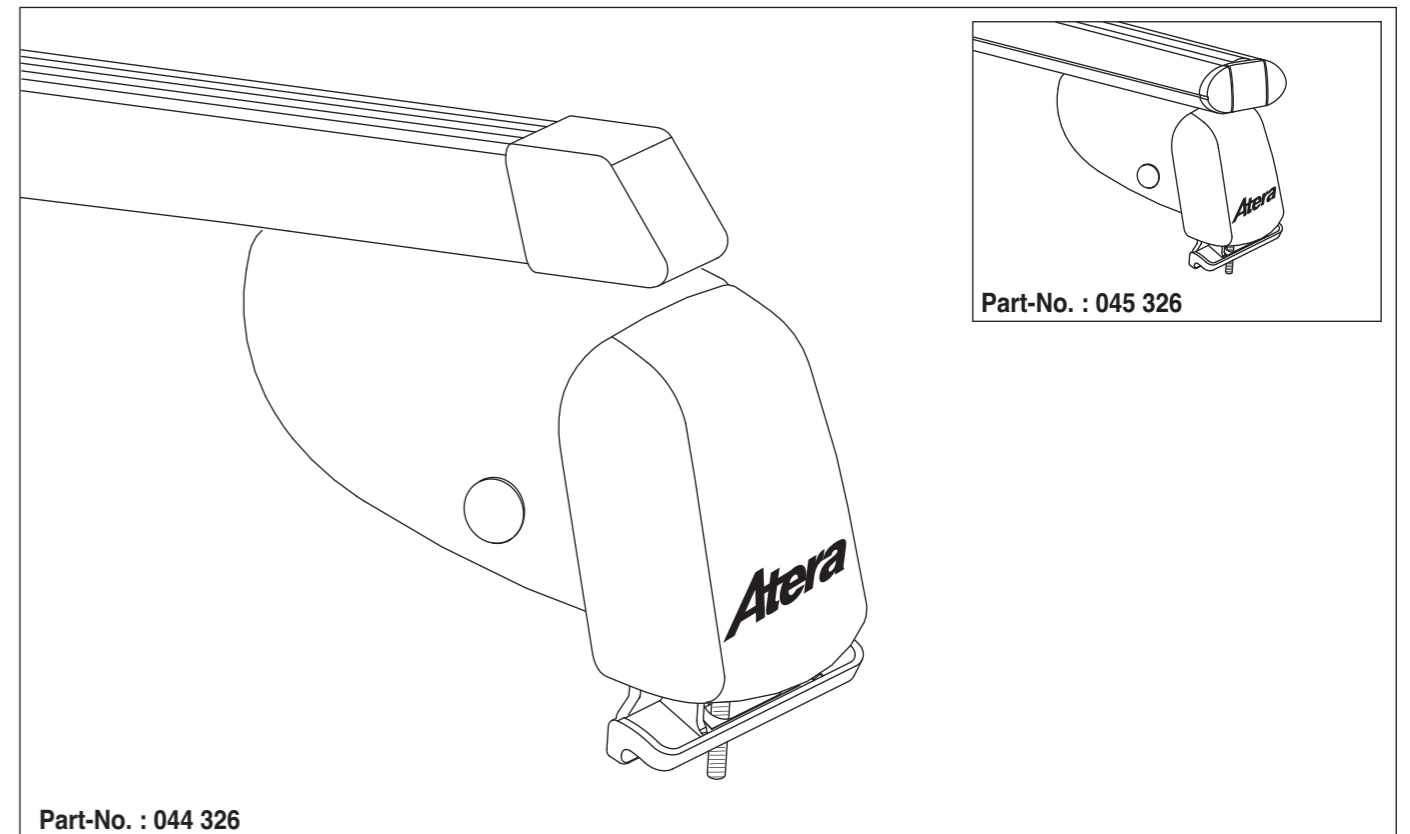

Atera SIGNO

Audi
Q7 07/2015-
mit Reling / with rails / avec des rails de toit

Part-No. : 044 326
Part-No. : 045 326