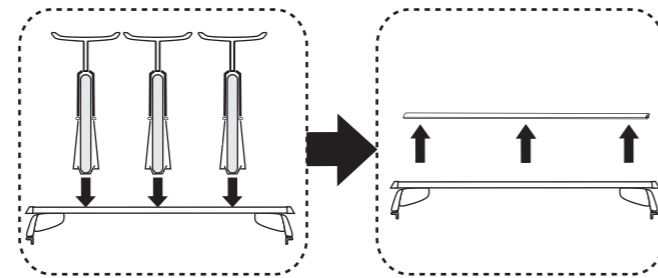

# Atera SIGNO

Audi  
Q7 Reling 07/2015-

5

6

nur bei / only for Part-No.: 045 326

7

- nur bei Art.Nr.: 045 326  
only for part no.: 045 326
- |               |                 |
|---------------|-----------------|
| A- 9919700065 | 11a- 9910700030 |
| B- 9945700112 | 11b- 9910700077 |
| C- 9918700253 | 12- 9908700010  |
|               | 13- 9922700204  |
|               | 14- 9918700243  |
|               | 15- 9949701616  |
|               | 16- 9918701028  |
- 
- |                |
|----------------|
| 1- 9945700092  |
| 2- 9919700062  |
| 3- 9945700105  |
| 4- 9912700051  |
| 5a- 9918700526 |
| 5b- 9918700527 |
| 6- 9918700250  |
| 7- 9918700249  |
| 8- 9910700004  |
| 9- 9908700231  |
| 10- 9908700231 |