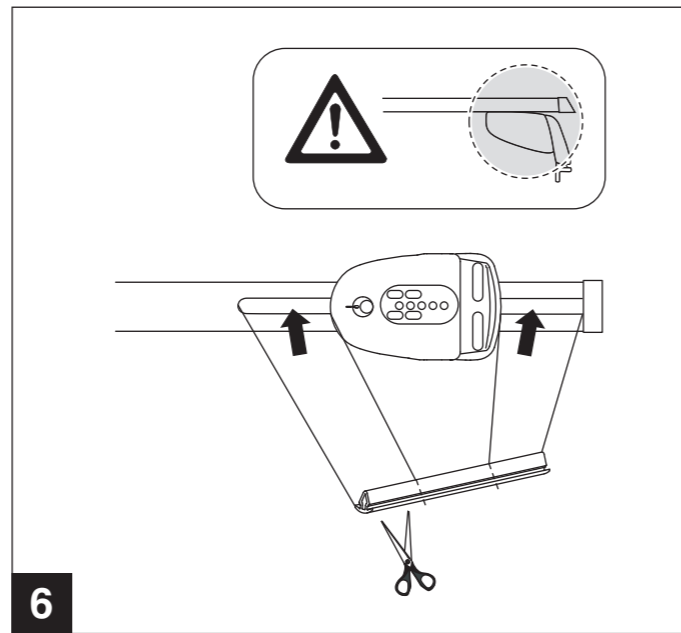

# Atera SIGNO

Audi  
Q7 Reling 07/2015-

5

6

nur bei / only for Part-No.: 045 326

7

- nur bei Art.Nr.: 045 326  
only for part no.: 045 326
- |               |                 |
|---------------|-----------------|
| A- 9919700065 | 11a- 9910700030 |
| B- 9945700112 | 11b- 9910700077 |
| C- 9918700253 | 12- 9908700010  |
|               | 13- 9922700204  |
|               | 14- 9918700243  |
|               | 15- 9949701616  |
|               | 16- 9918701028  |
- 
- |                |
|----------------|
| 1- 9945700092  |
| 2- 9919700062  |
| 3- 9945700105  |
| 4- 9912700051  |
| 5a- 9918700526 |
| 5b- 9918700527 |
| 6- 9918700250  |
| 7- 9918700249  |
| 8- 9910700004  |
| 9- 9908700231  |
| 10- 9908700231 |