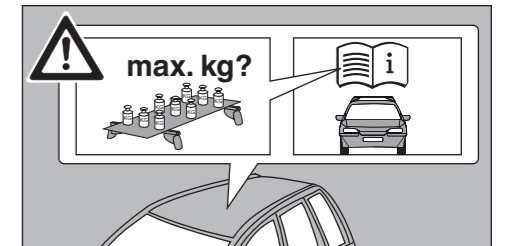

# Atera SIGNO

Audi  
Q7 07/2015-  
mit Reling / with rails / avec des rails de toit

Part-No. : 044 326  
Part-No. : 045 326

Part-No. : 044 326