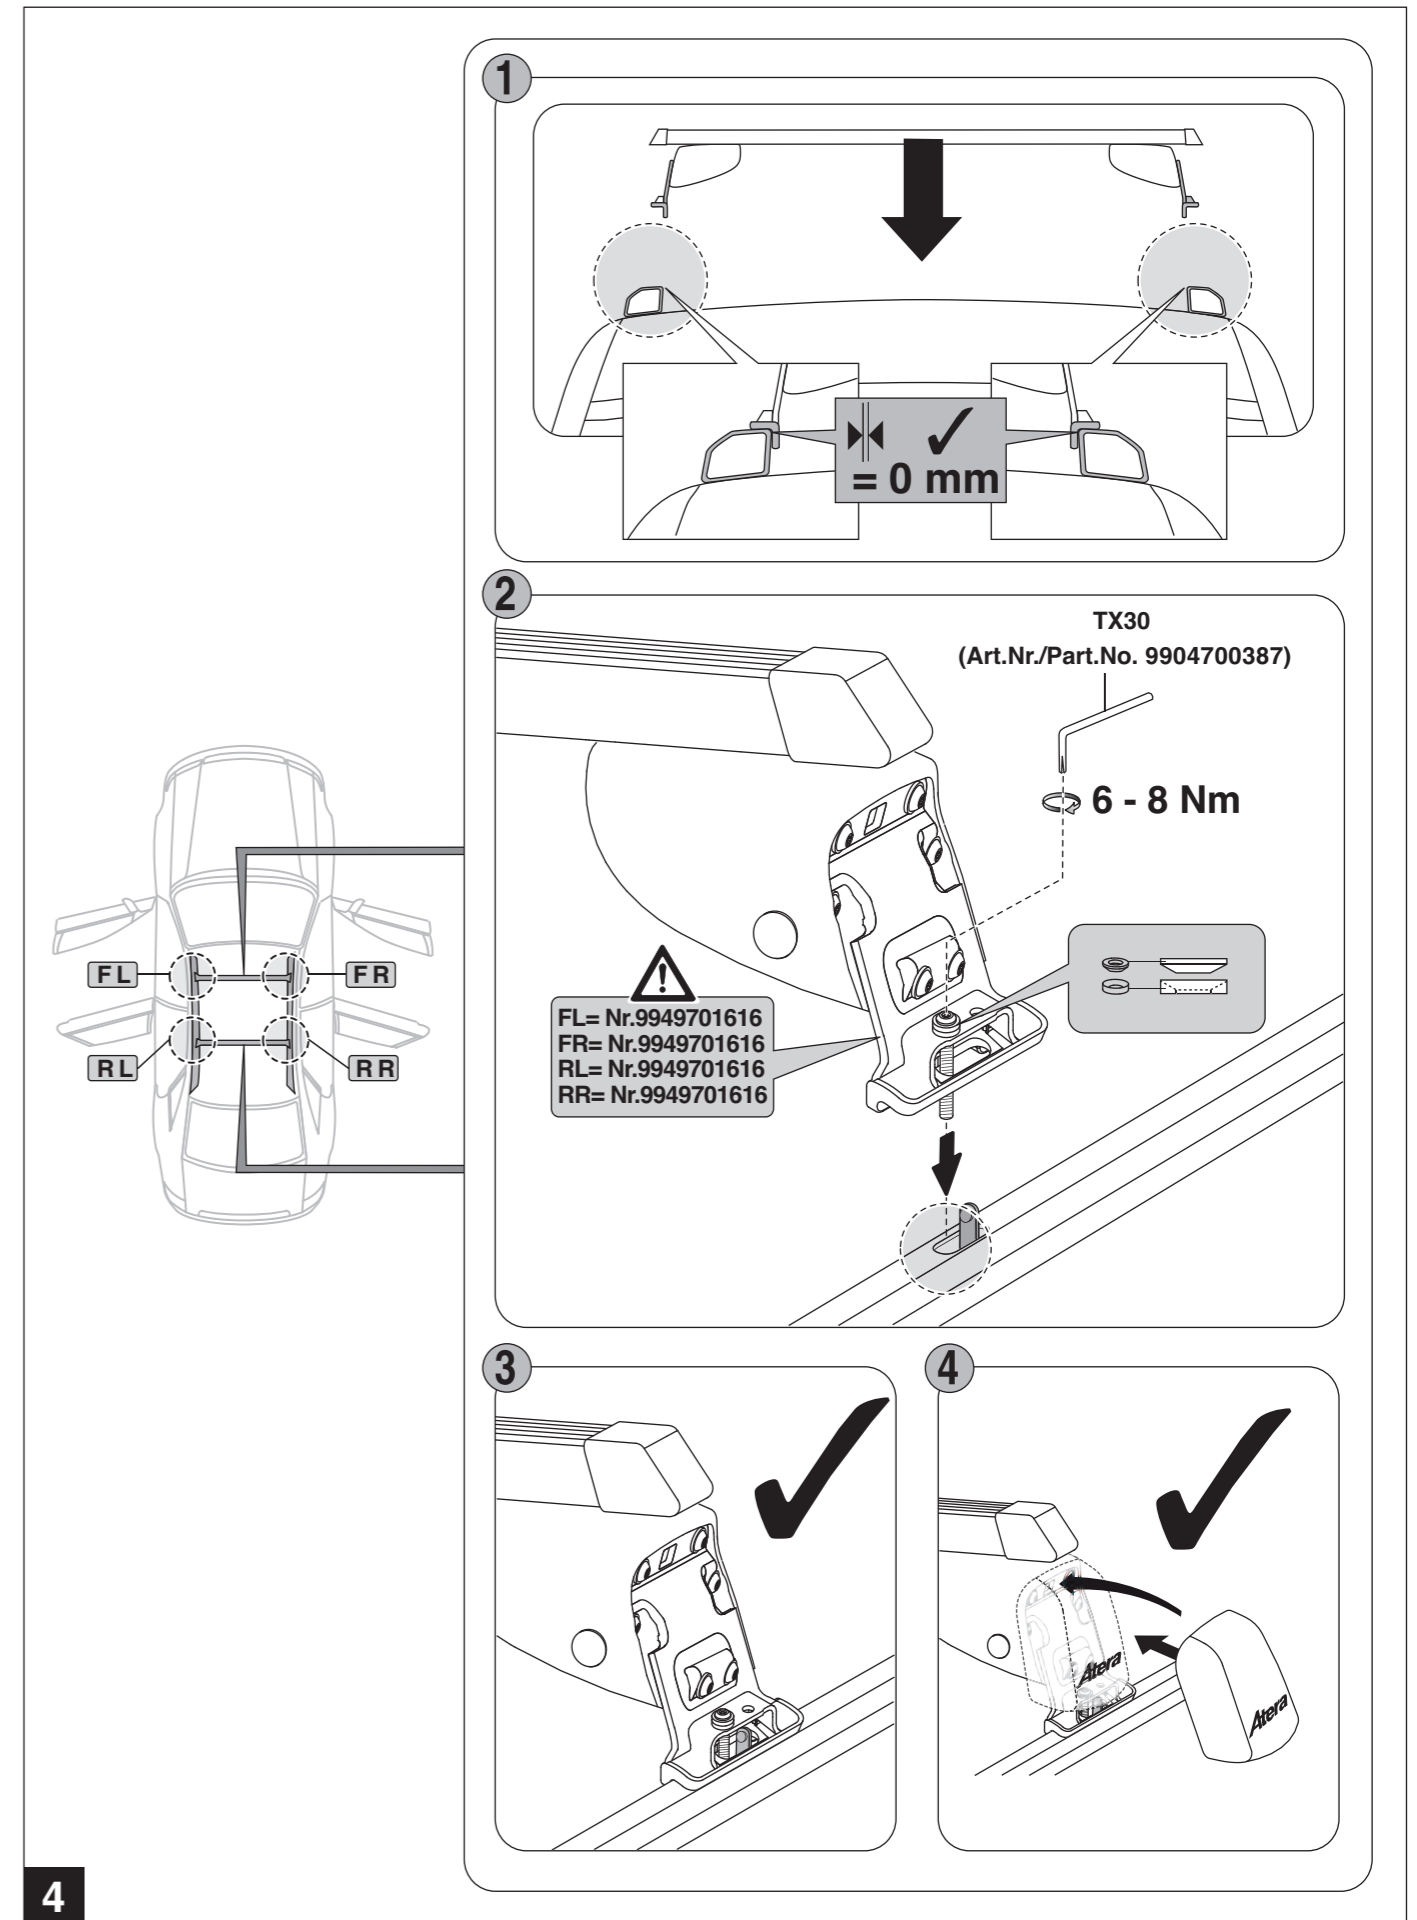

Atera SIGNO

Audi
Q7 Reling 07/2015-