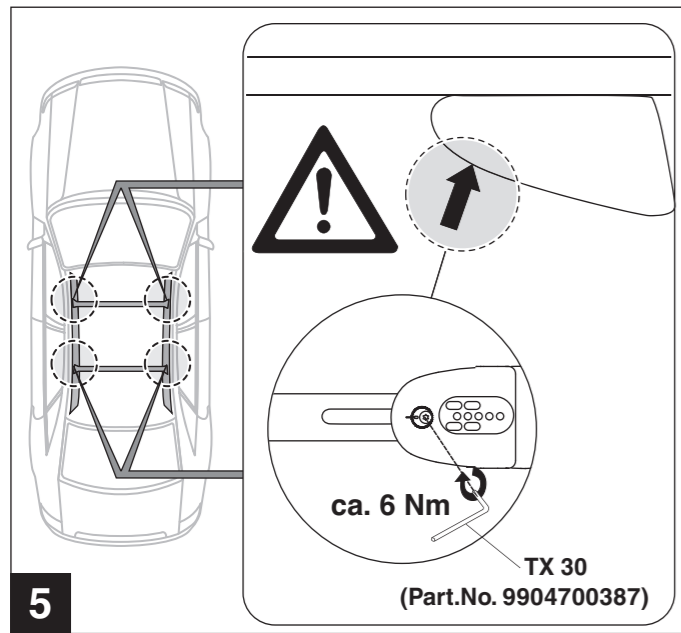

# Atera SIGNO

Audi  
Q7 Reling 07/2015-

5

6

nur bei / only for Part-No.: 045 326

7

- nur bei Art.Nr.: 045 326  
only for part no.: 045 326
- |               |                 |
|---------------|-----------------|
| A- 9919700065 | 11a- 9910700030 |
| B- 9945700112 | 11b- 9910700077 |
| C- 9918700253 | 12- 9908700010  |
|               | 13- 9922700204  |
|               | 14- 9918700243  |
|               | 15- 9949701616  |
|               | 16- 9918701028  |
- 
- |                |
|----------------|
| 1- 9945700092  |
| 2- 9919700062  |
| 3- 9945700105  |
| 4- 9912700051  |
| 5a- 9918700526 |
| 5b- 9918700527 |
| 6- 9918700250  |
| 7- 9918700249  |
| 8- 9910700004  |
| 9- 9908700231  |
| 10- 9908700231 |