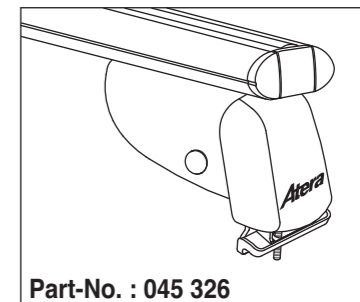

Atera SIGNO

Audi
Q7 07/2015-
mit Reling / with rails / avec des rails de toit

Part-No. : 044 326
Part-No. : 045 326