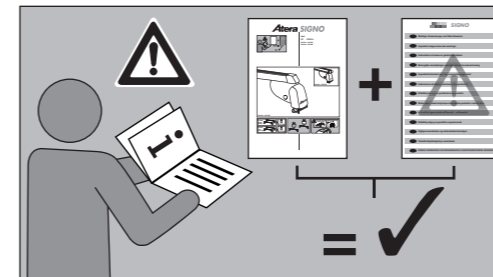

Atera SIGNO

Audi
Q7 07/2015-
mit Reling / with rails / avec des rails de toit

Part-No. : 044 326
Part-No. : 045 326